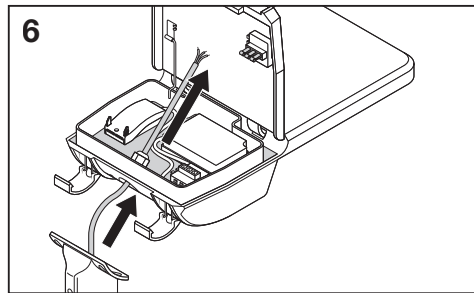

STREETLIGHT FLEX