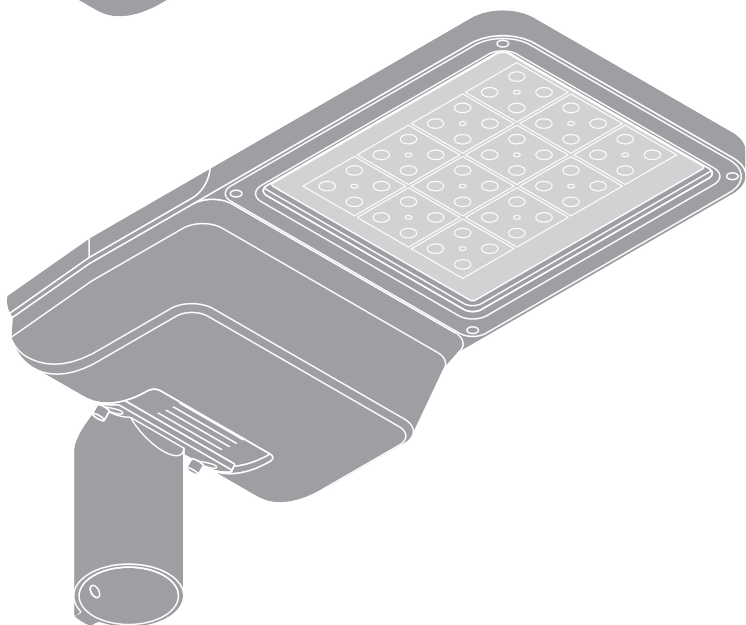

STREETLIGHT FLEX

LEDVANCE

STREETLIGHT FLEX

	EAN	l x w x h [mm]	W	V _{AC}	Hz	lm	lm/W
SL FLEX SM P 13W 727 RV25ST WAL	4058075552234	445x250x90	13	220-240 V	50/60 Hz	1650	127
SL FLEX SM P 13W 730 RV25ST WAL	4058075552241	445x250x90	13	220-240 V	50/60 Hz	1700	131
SL FLEX SM P 13W 740 RV25ST WAL	4058075552258	445x250x90	13	220-240 V	50/60 Hz	1780	137
SL FLEX SM P 25W 727 RV25ST WAL	4058075552265	445x250x90	25	220-240 V	50/60 Hz	3270	131
SL FLEX SM P 25W 730 RV25ST WAL	4058075552272	445x250x90	25	220-240 V	50/60 Hz	3370	135
SL FLEX SM P 25W 740 RV25ST WAL	4058075552289	445x250x90	25	220-240 V	50/60 Hz	3550	141
SL FLEX SM P 36W 727 RV25ST WAL	4058075552296	445x250x90	36	220-240 V	50/60 Hz	4850	135
SL FLEX SM P 36W 730 RV25ST WAL	4058075552302	445x250x90	36	220-240 V	50/60 Hz	4950	138
SL FLEX SM P 36W 740 RV25ST WAL	4058075552319	445x250x90	36	220-240 V	50/60 Hz	5180	144
SL FLEX MD P 58W 727 RV25ST WAL	4058075552326	496x250x90	58	220-240 V	50/60 Hz	7750	134
SL FLEX MD P 58W 730 RV25ST WAL	4058075552333	496x250x90	58	220-240 V	50/60 Hz	8250	142
SL FLEX MD P 58W 740 RV25ST WAL	4058075552340	496x250x90	58	220-240 V	50/60 Hz	8500	147
SL FLEX MD P 80W 727 RV25ST WAL	4058075552357	496x250x90	80	220-240 V	50/60 Hz	10550	132
SL FLEX MD P 80W 727 RW35ST WAL	4058075552364	496x250x90	80	220-240 V	50/60 Hz	10500	131
SL FLEX MD P 80W 730 RV25ST WAL	4058075552371	496x250x90	80	220-240 V	50/60 Hz	11400	143
SL FLEX MD P 80W 730 RW35ST WAL	4058075552388	496x250x90	80	220-240 V	50/60 Hz	11300	141
SL FLEX MD P 80W 740 RV25ST WAL	4058075552395	496x250x90	80	220-240 V	50/60 Hz	11650	146
SL FLEX MD P 80W 740 RW35ST WAL	4058075552401	496x250x90	80	220-240 V	50/60 Hz	11500	144
SL FLEX LA P 110W 727 RV25ST WAL	4058075552418	617x300x90	110	220-240 V	50/60 Hz	15250	139
SL FLEX LA P 110W 727 RW35ST WAL	4058075552425	617x300x90	110	220-240 V	50/60 Hz	15200	138
SL FLEX LA P 110W 730 RV25ST WAL	4058075552432	617x300x90	110	220-240 V	50/60 Hz	16500	150
SL FLEX LA P 110W 730 RW35ST WAL	4058075552449	617x300x90	110	220-240 V	50/60 Hz	16350	149
SL FLEX LA P 110W 740 RV25ST WAL	4058075552456	617x300x90	110	220-240 V	50/60 Hz	16800	153
SL FLEX LA P 110W 740 RW35ST WAL	4058075552463	617x300x90	110	220-240 V	50/60 Hz	16650	151
SL FLEX LA P 158W 727 RV25ST WAL	4058075552470	617x300x90	158	220-240 V	50/60 Hz	21150	134
SL FLEX LA P 158W 727 RW35ST WAL	4058075552487	617x300x90	158	220-240 V	50/60 Hz	21000	133
SL FLEX LA P 158W 730 RV25ST WAL	4058075552494	617x300x90	158	220-240 V	50/60 Hz	23350	148
SL FLEX LA P 158W 730 RW35ST WAL	4058075552500	617x300x90	158	220-240 V	50/60 Hz	23200	147
SL FLEX LA P 158W 740 RV25ST WAL	4058075552517	617x300x90	158	220-240 V	50/60 Hz	24450	155
SL FLEX LA P 158W 740 RW35ST WAL	4058075552524	617x300x90	158	220-240 V	50/60 Hz	23900	151