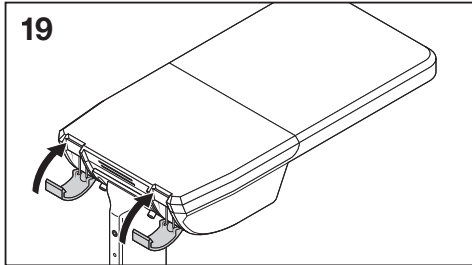

Inrush Current [A]	Th50 [μs]	B10	B16	B32	C10	C16	C32
SL FLEX SM P 13W	25	150	23	36	68	40	70	124
SL FLEX SM P 25W	26	180	15	18	35	28	36	58
SL FLEX SM P 36W	26	180	11	16	32	25	32	53
SL FLEX MD P 58W	54	200	7	10	21	13	21	41
SL FLEX MD P 80W	65	220	5	9	20	10	19	40
SL FLEX LA P 110W	65	220	5	8	19	9	17	38
SL FLEX LA P 158W	80	150	4	7	17	8	14	33

FR
Cet appareil
se recycle
À DÉPOSER
EN MAGASIN
OU
À DÉPOSER
EN DÉCHÈTERIE

Points de collecte sur www.quefairedemesdechets.fr

LEDVANCE SASU
CQM, 5 rue d'Altorf
67120 Molsheim France
www.ledvance.com

C10449058
G11218075

28.01.25

© LEDVANCE Ltd, Sterling House,
810 Mandarin Court, Warrington,
Cheshire, WA1 1GG, United Kingdom