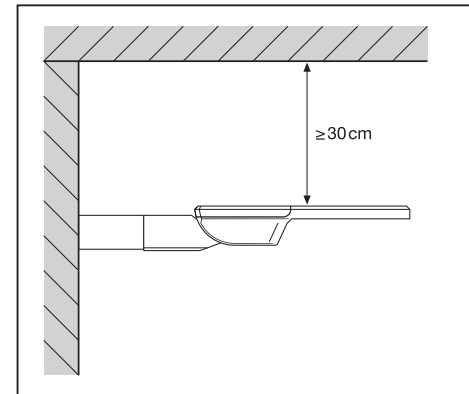

STREETLIGHT FLEX

SL FLEX SM P 13 W
SL FLEX SM P 25 W
SL FLEX SM P 36 W

SL FLEX MD P 58 W
SL FLEX MD P 80 W

SL FLEX LA P 110 W
SL FLEX LA P 158 W

STREETLIGHT FLEX