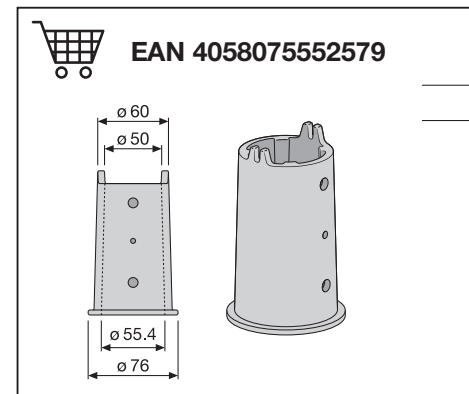

STREETLIGHT FLEX

SL FLEX SM P 13 W
SL FLEX SM P 25 W
SL FLEX SM P 36 W

SL FLEX MD P 58 W
SL FLEX MD P 80 W

SL FLEX LA P 110 W
SL FLEX LA P 158 W

STREETLIGHT FLEX

STREETLIGHT FLEX

STREETLIGHT FLEX

	Inrush Current [A]	Th50 [μs]	B10	B16	B32	C10	C16	C32
SL FLEX SM P 13W	25	150	23	36	68	40	70	124
SL FLEX SM P 25W	26	180	15	18	35	28	36	58
SL FLEX SM P 36W	26	180	11	16	32	25	32	53
SL FLEX MD P 58W	54	200	7	10	21	13	21	41
SL FLEX MD P 80W	65	220	5	9	20	10	19	40
SL FLEX LA P 110W	65	220	5	8	19	9	17	38
SL FLEX LA P 158W	80	150	4	7	17	8	14	33