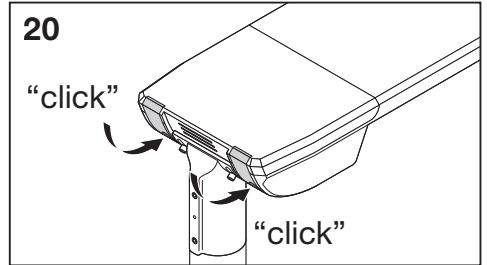

Inrush Current [A]	Th50 [μs]	B10	B16	B32	C10	C16	C32
SL FLEX SM P 13W	25	150	23	36	68	40	70	124
SL FLEX SM P 25W	26	180	15	18	35	28	36	58
SL FLEX SM P 36W	26	180	11	16	32	25	32	53
SL FLEX MD P 58W	54	200	7	10	21	13	21	41
SL FLEX MD P 80W	65	220	5	9	20	10	19	40
SL FLEX LA P 110W	65	220	5	8	19	9	17	38
SL FLEX LA P 158W	80	150	4	7	17	8	14	33

FR
Cet appareil
se recycle
À DÉPOSER
EN MAGASIN
OU
À DÉPOSER
EN DÉCHÈTERIE

Points de collecte sur www.quefairedemesdechets.fr

LEDVANCE SASU
CQM, 5 rue d'Altorf
67120 Molsheim France
www.ledvance.com

C10449058
G11218075

28.01.25

© LEDVANCE Ltd, Sterling House,
810 Mandarin Court, Warrington,
Cheshire, WA1 1GG, United Kingdom