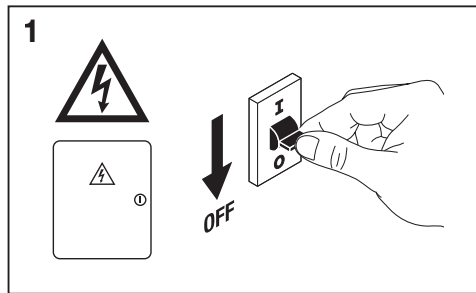

STREETLIGHT FLEX

SL FLEX SM P 13 W
SL FLEX SM P 25 W
SL FLEX SM P 36 W

SL FLEX MD P 58 W
SL FLEX MD P 80 W

SL FLEX LA P 110 W
SL FLEX LA P 158 W

STREETLIGHT FLEX

STREETLIGHT FLEX

STREETLIGHT FLEX

	Inrush Current [A]	Th50 [μs]	B10	B16	B32	C10	C16	C32
SL FLEX SM P 13W	25	150	23	36	68	40	70	124
SL FLEX SM P 25W	26	180	15	18	35	28	36	58
SL FLEX SM P 36W	26	180	11	16	32	25	32	53
SL FLEX MD P 58W	54	200	7	10	21	13	21	41
SL FLEX MD P 80W	65	220	5	9	20	10	19	40
SL FLEX LA P 110W	65	220	5	8	19	9	17	38
SL FLEX LA P 158W	80	150	4	7	17	8	14	33