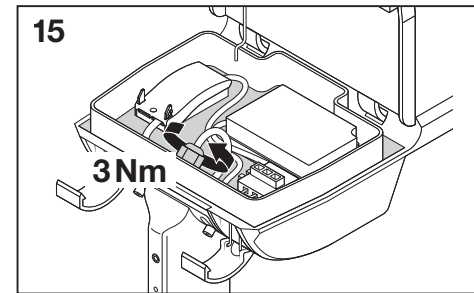

STREETLIGHT FLEX