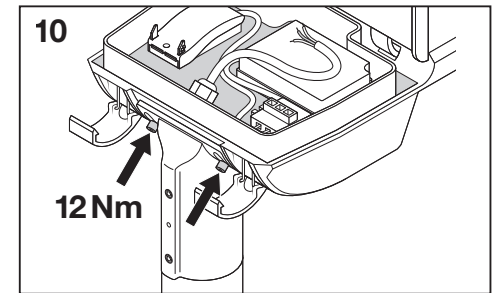

STREETLIGHT FLEX

SL FLEX SM P 13 W
SL FLEX SM P 25 W
SL FLEX SM P 36 W

SL FLEX MD P 58 W
SL FLEX MD P 80 W

SL FLEX LA P 110 W
SL FLEX LA P 158 W

STREETLIGHT FLEX

STREETLIGHT FLEX

STREETLIGHT FLEX

	Inrush Current [A]	Th50 [μs]	B10	B16	B32	C10	C16	C32
SL FLEX SM P 13W	25	150	23	36	68	40	70	124
SL FLEX SM P 25W	26	180	15	18	35	28	36	58
SL FLEX SM P 36W	26	180	11	16	32	25	32	53
SL FLEX MD P 58W	54	200	7	10	21	13	21	41
SL FLEX MD P 80W	65	220	5	9	20	10	19	40
SL FLEX LA P 110W	65	220	5	8	19	9	17	38
SL FLEX LA P 158W	80	150	4	7	17	8	14	33