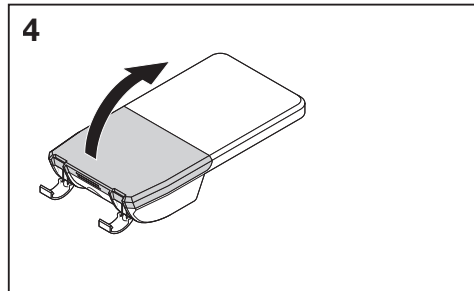

STREETLIGHT FLEX

SL FLEX SM P 13 W
SL FLEX SM P 25 W
SL FLEX SM P 36 W

SL FLEX MD P 58 W
SL FLEX MD P 80 W

SL FLEX LA P 110 W
SL FLEX LA P 158 W

STREETLIGHT FLEX

STREETLIGHT FLEX

STREETLIGHT FLEX

	Inrush Current [A]	Th50 [μs]	B10	B16	B32	C10	C16	C32
SL FLEX SM P 13W	25	150	23	36	68	40	70	124
SL FLEX SM P 25W	26	180	15	18	35	28	36	58
SL FLEX SM P 36W	26	180	11	16	32	25	32	53
SL FLEX MD P 58W	54	200	7	10	21	13	21	41
SL FLEX MD P 80W	65	220	5	9	20	10	19	40
SL FLEX LA P 110W	65	220	5	8	19	9	17	38
SL FLEX LA P 158W	80	150	4	7	17	8	14	33