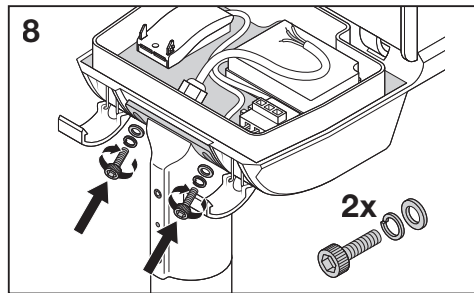

STREETLIGHT FLEX

SL FLEX SM P 13 W
SL FLEX SM P 25 W
SL FLEX SM P 36 W

SL FLEX MD P 58 W
SL FLEX MD P 80 W

SL FLEX LA P 110 W
SL FLEX LA P 158 W

STREETLIGHT FLEX

STREETLIGHT FLEX

STREETLIGHT FLEX

	Inrush Current [A]	Th50 [μs]	B10	B16	B32	C10	C16	C32
SL FLEX SM P 13W	25	150	23	36	68	40	70	124
SL FLEX SM P 25W	26	180	15	18	35	28	36	58
SL FLEX SM P 36W	26	180	11	16	32	25	32	53
SL FLEX MD P 58W	54	200	7	10	21	13	21	41
SL FLEX MD P 80W	65	220	5	9	20	10	19	40
SL FLEX LA P 110W	65	220	5	8	19	9	17	38
SL FLEX LA P 158W	80	150	4	7	17	8	14	33