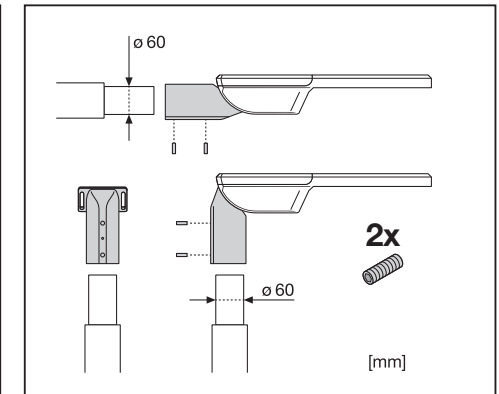

STREETLIGHT FLEX

SL FLEX SM P 13 W
SL FLEX SM P 25 W
SL FLEX SM P 36 W

SL FLEX MD P 58 W
SL FLEX MD P 80 W

SL FLEX LA P 110 W
SL FLEX LA P 158 W

STREETLIGHT FLEX

STREETLIGHT FLEX

STREETLIGHT FLEX

	Inrush Current [A]	Th50 [μs]	B10	B16	B32	C10	C16	C32
SL FLEX SM P 13W	25	150	23	36	68	40	70	124
SL FLEX SM P 25W	26	180	15	18	35	28	36	58
SL FLEX SM P 36W	26	180	11	16	32	25	32	53
SL FLEX MD P 58W	54	200	7	10	21	13	21	41
SL FLEX MD P 80W	65	220	5	9	20	10	19	40
SL FLEX LA P 110W	65	220	5	8	19	9	17	38
SL FLEX LA P 158W	80	150	4	7	17	8	14	33