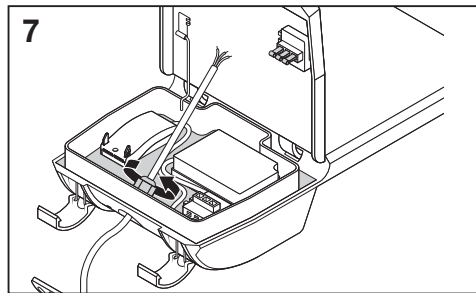

STREETLIGHT FLEX

SL FLEX SM P 13 W
SL FLEX SM P 25 W
SL FLEX SM P 36 W

SL FLEX MD P 58 W
SL FLEX MD P 80 W

SL FLEX LA P 110 W
SL FLEX LA P 158 W

STREETLIGHT FLEX

STREETLIGHT FLEX

STREETLIGHT FLEX

	Inrush Current [A]	Th50 [μs]	B10	B16	B32	C10	C16	C32
SL FLEX SM P 13W	25	150	23	36	68	40	70	124
SL FLEX SM P 25W	26	180	15	18	35	28	36	58
SL FLEX SM P 36W	26	180	11	16	32	25	32	53
SL FLEX MD P 58W	54	200	7	10	21	13	21	41
SL FLEX MD P 80W	65	220	5	9	20	10	19	40
SL FLEX LA P 110W	65	220	5	8	19	9	17	38
SL FLEX LA P 158W	80	150	4	7	17	8	14	33