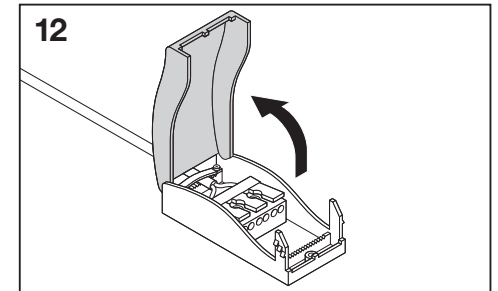

STREETLIGHT FLEX

SL FLEX SM P 13 W
SL FLEX SM P 25 W
SL FLEX SM P 36 W

SL FLEX MD P 58 W
SL FLEX MD P 80 W

SL FLEX LA P 110 W
SL FLEX LA P 158 W

STREETLIGHT FLEX

STREETLIGHT FLEX

STREETLIGHT FLEX

	Inrush Current [A]	Th50 [μs]	B10	B16	B32	C10	C16	C32
SL FLEX SM P 13W	25	150	23	36	68	40	70	124
SL FLEX SM P 25W	26	180	15	18	35	28	36	58
SL FLEX SM P 36W	26	180	11	16	32	25	32	53
SL FLEX MD P 58W	54	200	7	10	21	13	21	41
SL FLEX MD P 80W	65	220	5	9	20	10	19	40
SL FLEX LA P 110W	65	220	5	8	19	9	17	38
SL FLEX LA P 158W	80	150	4	7	17	8	14	33