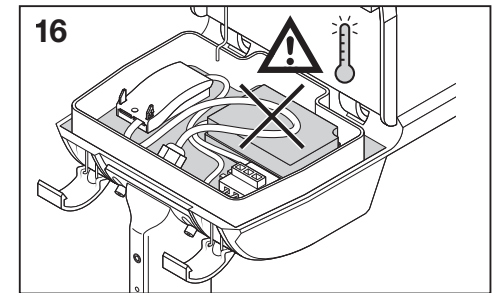

STREETLIGHT FLEX

SL FLEX SM P 13 W
SL FLEX SM P 25 W
SL FLEX SM P 36 W

SL FLEX MD P 58 W
SL FLEX MD P 80 W

SL FLEX LA P 110 W
SL FLEX LA P 158 W

STREETLIGHT FLEX

STREETLIGHT FLEX

STREETLIGHT FLEX

	Inrush Current [A]	Th50 [μs]	B10	B16	B32	C10	C16	C32
SL FLEX SM P 13W	25	150	23	36	68	40	70	124
SL FLEX SM P 25W	26	180	15	18	35	28	36	58
SL FLEX SM P 36W	26	180	11	16	32	25	32	53
SL FLEX MD P 58W	54	200	7	10	21	13	21	41
SL FLEX MD P 80W	65	220	5	9	20	10	19	40
SL FLEX LA P 110W	65	220	5	8	19	9	17	38
SL FLEX LA P 158W	80	150	4	7	17	8	14	33