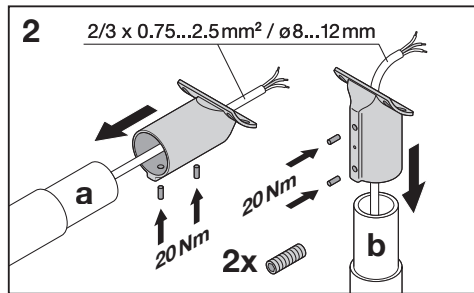

STREETLIGHT FLEX

SL FLEX SM P 13 W
SL FLEX SM P 25 W
SL FLEX SM P 36 W

SL FLEX MD P 58 W
SL FLEX MD P 80 W

SL FLEX LA P 110 W
SL FLEX LA P 158 W

STREETLIGHT FLEX

STREETLIGHT FLEX

STREETLIGHT FLEX

	Inrush Current [A]	Th50 [μs]	B10	B16	B32	C10	C16	C32
SL FLEX SM P 13W	25	150	23	36	68	40	70	124
SL FLEX SM P 25W	26	180	15	18	35	28	36	58
SL FLEX SM P 36W	26	180	11	16	32	25	32	53
SL FLEX MD P 58W	54	200	7	10	21	13	21	41
SL FLEX MD P 80W	65	220	5	9	20	10	19	40
SL FLEX LA P 110W	65	220	5	8	19	9	17	38
SL FLEX LA P 158W	80	150	4	7	17	8	14	33