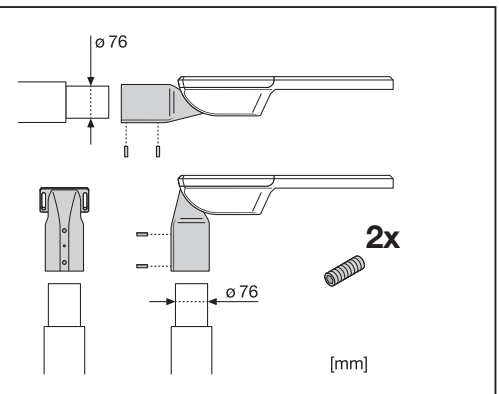

STREETLIGHT FLEX

SL FLEX SM P 13 W
SL FLEX SM P 25 W
SL FLEX SM P 36 W

SL FLEX MD P 58 W
SL FLEX MD P 80 W

SL FLEX LA P 110 W
SL FLEX LA P 158 W

STREETLIGHT FLEX