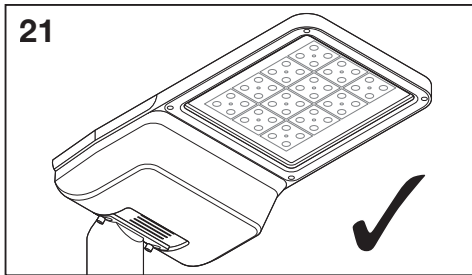

Inrush Current [A]	Th50 [μs]	B10	B16	B32	C10	C16	C32
SL FLEX SM P 13W	25	150	23	36	68	40	70	124
SL FLEX SM P 25W	26	180	15	18	35	28	36	58
SL FLEX SM P 36W	26	180	11	16	32	25	32	53
SL FLEX MD P 58W	54	200	7	10	21	13	21	41
SL FLEX MD P 80W	65	220	5	9	20	10	19	40
SL FLEX LA P 110W	65	220	5	8	19	9	17	38
SL FLEX LA P 158W	80	150	4	7	17	8	14	33

FR
Cet appareil
se recycle
À DÉPOSER
EN MAGASIN
OU
À DÉPOSER
EN DÉCHÈTERIE

Points de collecte sur www.quefairedemesdechets.fr

LEDVANCE SASU
CQM, 5 rue d'Altorf
67120 Molsheim France
www.ledvance.com

C10449058
G11218075

28.01.25

© LEDVANCE Ltd, Sterling House,
810 Mandarin Court, Warrington,
Cheshire, WA1 1GG, United Kingdom