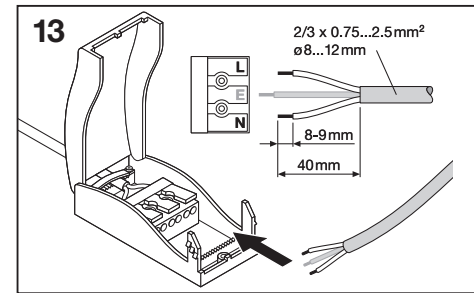

STREETLIGHT FLEX

SL FLEX SM P 13 W
SL FLEX SM P 25 W
SL FLEX SM P 36 W

SL FLEX MD P 58 W
SL FLEX MD P 80 W

SL FLEX LA P 110 W
SL FLEX LA P 158 W

STREETLIGHT FLEX

STREETLIGHT FLEX

STREETLIGHT FLEX

	Inrush Current [A]	Th50 [μs]	B10	B16	B32	C10	C16	C32
SL FLEX SM P 13W	25	150	23	36	68	40	70	124
SL FLEX SM P 25W	26	180	15	18	35	28	36	58
SL FLEX SM P 36W	26	180	11	16	32	25	32	53
SL FLEX MD P 58W	54	200	7	10	21	13	21	41
SL FLEX MD P 80W	65	220	5	9	20	10	19	40
SL FLEX LA P 110W	65	220	5	8	19	9	17	38
SL FLEX LA P 158W	80	150	4	7	17	8	14	33