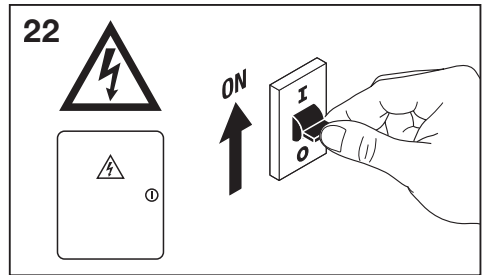

Inrush Current [A]	Th50 [μs]	B10	B16	B32	C10	C16	C32
SL FLEX SM P 13W	25	150	23	36	68	40	70	124
SL FLEX SM P 25W	26	180	15	18	35	28	36	58
SL FLEX SM P 36W	26	180	11	16	32	25	32	53
SL FLEX MD P 58W	54	200	7	10	21	13	21	41
SL FLEX MD P 80W	65	220	5	9	20	10	19	40
SL FLEX LA P 110W	65	220	5	8	19	9	17	38
SL FLEX LA P 158W	80	150	4	7	17	8	14	33

FR
Cet appareil
se recycle
À DÉPOSER
EN MAGASIN
OU
À DÉPOSER
EN DÉCHÈTERIE

Points de collecte sur www.quefairedemesdechets.fr

LEDVANCE SASU
CQM, 5 rue d'Altorf
67120 Molsheim France
www.ledvance.com

C10449058
G11218075

28.01.25

© LEDVANCE Ltd, Sterling House,
810 Mandarin Court, Warrington,
Cheshire, WA1 1GG, United Kingdom