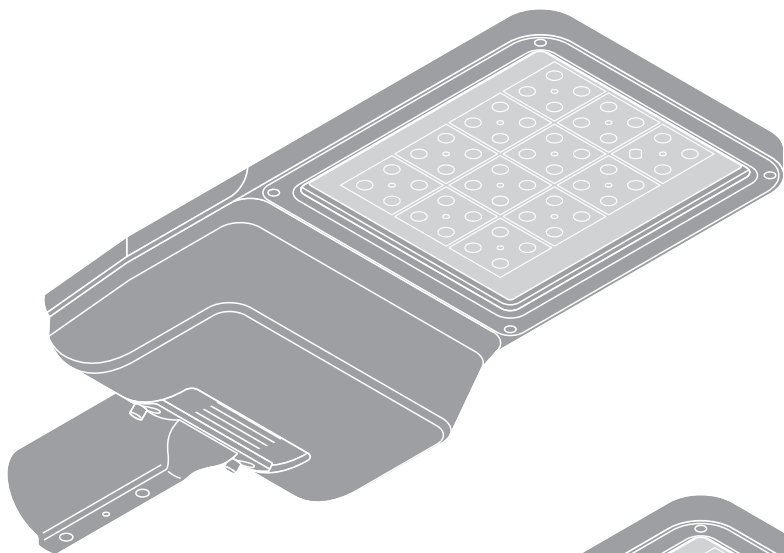

STREETLIGHT FLEX

LEDVANCE

STREETLIGHT FLEX

	EAN	l x w x h [mm]	W	V _{AC}	Hz	lm	lm/W
SL FLEX SM P 13W 727 RV25ST WAL	4058075552234	445x250x90	13	220-240 V	50/60 Hz	1650	127
SL FLEX SM P 13W 730 RV25ST WAL	4058075552241	445x250x90	13	220-240 V	50/60 Hz	1700	131
SL FLEX SM P 13W 740 RV25ST WAL	4058075552258	445x250x90	13	220-240 V	50/60 Hz	1780	137
SL FLEX SM P 25W 727 RV25ST WAL	4058075552265	445x250x90	25	220-240 V	50/60 Hz	3270	131
SL FLEX SM P 25W 730 RV25ST WAL	4058075552272	445x250x90	25	220-240 V	50/60 Hz	3370	135
SL FLEX SM P 25W 740 RV25ST WAL	4058075552289	445x250x90	25	220-240 V	50/60 Hz	3550	141
SL FLEX SM P 36W 727 RV25ST WAL	4058075552296	445x250x90	36	220-240 V	50/60 Hz	4850	135
SL FLEX SM P 36W 730 RV25ST WAL	4058075552302	445x250x90	36	220-240 V	50/60 Hz	4950	138
SL FLEX SM P 36W 740 RV25ST WAL	4058075552319	445x250x90	36	220-240 V	50/60 Hz	5180	144
SL FLEX MD P 58W 727 RV25ST WAL	4058075552326	496x250x90	58	220-240 V	50/60 Hz	7750	134
SL FLEX MD P 58W 730 RV25ST WAL	4058075552333	496x250x90	58	220-240 V	50/60 Hz	8250	142
SL FLEX MD P 58W 740 RV25ST WAL	4058075552340	496x250x90	58	220-240 V	50/60 Hz	8500	147
SL FLEX MD P 80W 727 RV25ST WAL	4058075552357	496x250x90	80	220-240 V	50/60 Hz	10550	132
SL FLEX MD P 80W 727 RW35ST WAL	4058075552364	496x250x90	80	220-240 V	50/60 Hz	10500	131
SL FLEX MD P 80W 730 RV25ST WAL	4058075552371	496x250x90	80	220-240 V	50/60 Hz	11400	143
SL FLEX MD P 80W 730 RW35ST WAL	4058075552388	496x250x90	80	220-240 V	50/60 Hz	11300	141
SL FLEX MD P 80W 740 RV25ST WAL	4058075552395	496x250x90	80	220-240 V	50/60 Hz	11650	146
SL FLEX MD P 80W 740 RW35ST WAL	4058075552401	496x250x90	80	220-240 V	50/60 Hz	11500	144
SL FLEX LA P 110W 727 RV25ST WAL	4058075552418	617x300x90	110	220-240 V	50/60 Hz	15250	139
SL FLEX LA P 110W 727 RW35ST WAL	4058075552425	617x300x90	110	220-240 V	50/60 Hz	15200	138
SL FLEX LA P 110W 730 RV25ST WAL	4058075552432	617x300x90	110	220-240 V	50/60 Hz	16500	150
SL FLEX LA P 110W 730 RW35ST WAL	4058075552449	617x300x90	110	220-240 V	50/60 Hz	16350	149
SL FLEX LA P 110W 740 RV25ST WAL	4058075552456	617x300x90	110	220-240 V	50/60 Hz	16800	153
SL FLEX LA P 110W 740 RW35ST WAL	4058075552463	617x300x90	110	220-240 V	50/60 Hz	16650	151
SL FLEX LA P 158W 727 RV25ST WAL	4058075552470	617x300x90	158	220-240 V	50/60 Hz	21150	134
SL FLEX LA P 158W 727 RW35ST WAL	4058075552487	617x300x90	158	220-240 V	50/60 Hz	21000	133
SL FLEX LA P 158W 730 RV25ST WAL	4058075552494	617x300x90	158	220-240 V	50/60 Hz	23350	148
SL FLEX LA P 158W 730 RW35ST WAL	4058075552500	617x300x90	158	220-240 V	50/60 Hz	23200	147
SL FLEX LA P 158W 740 RV25ST WAL	4058075552517	617x300x90	158	220-240 V	50/60 Hz	24450	155
SL FLEX LA P 158W 740 RW35ST WAL	4058075552524	617x300x90	158	220-240 V	50/60 Hz	23900	151