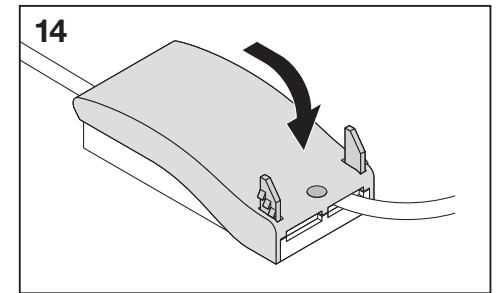

STREETLIGHT FLEX

SL FLEX SM P 13 W
SL FLEX SM P 25 W
SL FLEX SM P 36 W

SL FLEX MD P 58 W
SL FLEX MD P 80 W

SL FLEX LA P 110 W
SL FLEX LA P 158 W

STREETLIGHT FLEX

STREETLIGHT FLEX

STREETLIGHT FLEX

	Inrush Current [A]	Th50 [μs]	B10	B16	B32	C10	C16	C32
SL FLEX SM P 13W	25	150	23	36	68	40	70	124
SL FLEX SM P 25W	26	180	15	18	35	28	36	58
SL FLEX SM P 36W	26	180	11	16	32	25	32	53
SL FLEX MD P 58W	54	200	7	10	21	13	21	41
SL FLEX MD P 80W	65	220	5	9	20	10	19	40
SL FLEX LA P 110W	65	220	5	8	19	9	17	38
SL FLEX LA P 158W	80	150	4	7	17	8	14	33