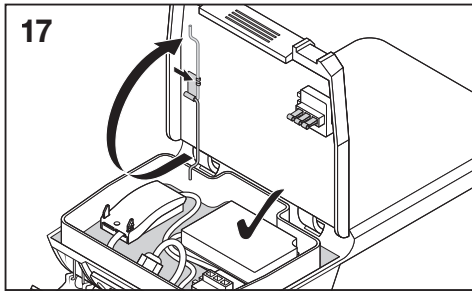

Inrush Current [A]	Th50 [μs]	B10	B16	B32	C10	C16	C32
SL FLEX SM P 13W	25	150	23	36	68	40	70	124
SL FLEX SM P 25W	26	180	15	18	35	28	36	58
SL FLEX SM P 36W	26	180	11	16	32	25	32	53
SL FLEX MD P 58W	54	200	7	10	21	13	21	41
SL FLEX MD P 80W	65	220	5	9	20	10	19	40
SL FLEX LA P 110W	65	220	5	8	19	9	17	38
SL FLEX LA P 158W	80	150	4	7	17	8	14	33

FR
Cet appareil
se recycle
À DÉPOSER
EN MAGASIN
OU
À DÉPOSER
EN DÉCHÈTERIE

Points de collecte sur www.quefairedemesdechets.fr

LEDVANCE SASU
CQM, 5 rue d'Altorf
67120 Molsheim France
www.ledvance.com

C10449058
G11218075

28.01.25

© LEDVANCE Ltd, Sterling House,
810 Mandarin Court, Warrington,
Cheshire, WA1 1GG, United Kingdom