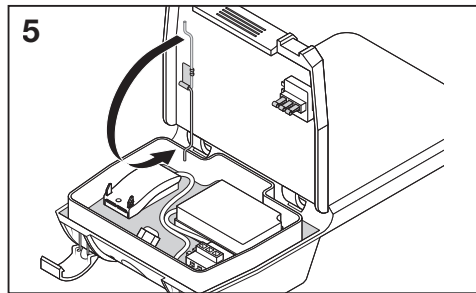

STREETLIGHT FLEX

SL FLEX SM P 13 W
SL FLEX SM P 25 W
SL FLEX SM P 36 W

SL FLEX MD P 58 W
SL FLEX MD P 80 W

SL FLEX LA P 110 W
SL FLEX LA P 158 W

STREETLIGHT FLEX

STREETLIGHT FLEX

STREETLIGHT FLEX

	Inrush Current [A]	Th50 [μs]	B10	B16	B32	C10	C16	C32
SL FLEX SM P 13W	25	150	23	36	68	40	70	124
SL FLEX SM P 25W	26	180	15	18	35	28	36	58
SL FLEX SM P 36W	26	180	11	16	32	25	32	53
SL FLEX MD P 58W	54	200	7	10	21	13	21	41
SL FLEX MD P 80W	65	220	5	9	20	10	19	40
SL FLEX LA P 110W	65	220	5	8	19	9	17	38
SL FLEX LA P 158W	80	150	4	7	17	8	14	33