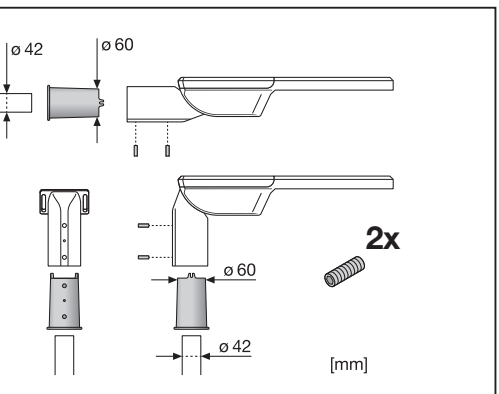

STREETLIGHT FLEX

SL FLEX SM P 13 W
SL FLEX SM P 25 W
SL FLEX SM P 36 W

SL FLEX MD P 58 W
SL FLEX MD P 80 W

SL FLEX LA P 110 W
SL FLEX LA P 158 W

STREETLIGHT FLEX

STREETLIGHT FLEX

STREETLIGHT FLEX

	Inrush Current [A]	Th50 [μs]	B10	B16	B32	C10	C16	C32
SL FLEX SM P 13W	25	150	23	36	68	40	70	124
SL FLEX SM P 25W	26	180	15	18	35	28	36	58
SL FLEX SM P 36W	26	180	11	16	32	25	32	53
SL FLEX MD P 58W	54	200	7	10	21	13	21	41
SL FLEX MD P 80W	65	220	5	9	20	10	19	40
SL FLEX LA P 110W	65	220	5	8	19	9	17	38
SL FLEX LA P 158W	80	150	4	7	17	8	14	33