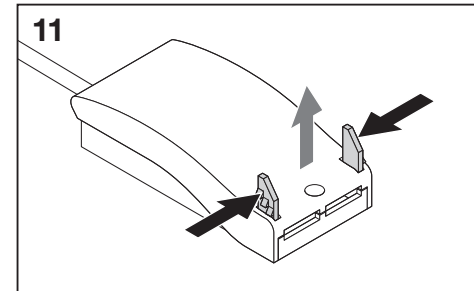

STREETLIGHT FLEX

SL FLEX SM P 13 W
SL FLEX SM P 25 W
SL FLEX SM P 36 W

SL FLEX MD P 58 W
SL FLEX MD P 80 W

SL FLEX LA P 110 W
SL FLEX LA P 158 W

STREETLIGHT FLEX

STREETLIGHT FLEX

STREETLIGHT FLEX

	Inrush Current [A]	Th50 [μs]	B10	B16	B32	C10	C16	C32
SL FLEX SM P 13W	25	150	23	36	68	40	70	124
SL FLEX SM P 25W	26	180	15	18	35	28	36	58
SL FLEX SM P 36W	26	180	11	16	32	25	32	53
SL FLEX MD P 58W	54	200	7	10	21	13	21	41
SL FLEX MD P 80W	65	220	5	9	20	10	19	40
SL FLEX LA P 110W	65	220	5	8	19	9	17	38
SL FLEX LA P 158W	80	150	4	7	17	8	14	33