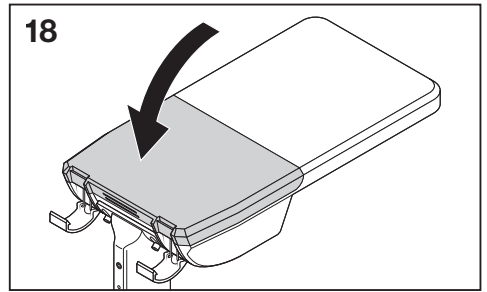

Inrush Current [A]	Th50 [μs]	B10	B16	B32	C10	C16	C32
SL FLEX SM P 13W	25	150	23	36	68	40	70	124
SL FLEX SM P 25W	26	180	15	18	35	28	36	58
SL FLEX SM P 36W	26	180	11	16	32	25	32	53
SL FLEX MD P 58W	54	200	7	10	21	13	21	41
SL FLEX MD P 80W	65	220	5	9	20	10	19	40
SL FLEX LA P 110W	65	220	5	8	19	9	17	38
SL FLEX LA P 158W	80	150	4	7	17	8	14	33

FR
Cet appareil
se recycle
À DÉPOSER
EN MAGASIN
OU
À DÉPOSER
EN DÉCHÈTERIE

Points de collecte sur www.quefairedemesdechets.fr

LEDVANCE SASU
CQM, 5 rue d'Altorf
67120 Molsheim France
www.ledvance.com

C10449058
G11218075

28.01.25

© LEDVANCE Ltd, Sterling House,
810 Mandarin Court, Warrington,
Cheshire, WA1 1GG, United Kingdom