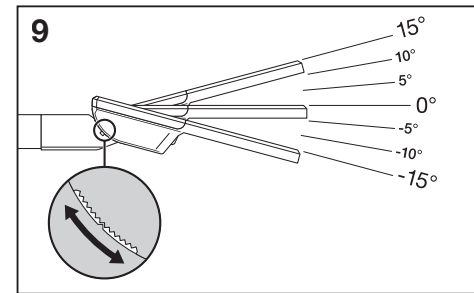

STREETLIGHT FLEX

SL FLEX SM P 13 W
SL FLEX SM P 25 W
SL FLEX SM P 36 W

SL FLEX MD P 58 W
SL FLEX MD P 80 W

SL FLEX LA P 110 W
SL FLEX LA P 158 W

STREETLIGHT FLEX

STREETLIGHT FLEX

STREETLIGHT FLEX

	Inrush Current [A]	Th50 [μs]	B10	B16	B32	C10	C16	C32
SL FLEX SM P 13W	25	150	23	36	68	40	70	124
SL FLEX SM P 25W	26	180	15	18	35	28	36	58
SL FLEX SM P 36W	26	180	11	16	32	25	32	53
SL FLEX MD P 58W	54	200	7	10	21	13	21	41
SL FLEX MD P 80W	65	220	5	9	20	10	19	40
SL FLEX LA P 110W	65	220	5	8	19	9	17	38
SL FLEX LA P 158W	80	150	4	7	17	8	14	33