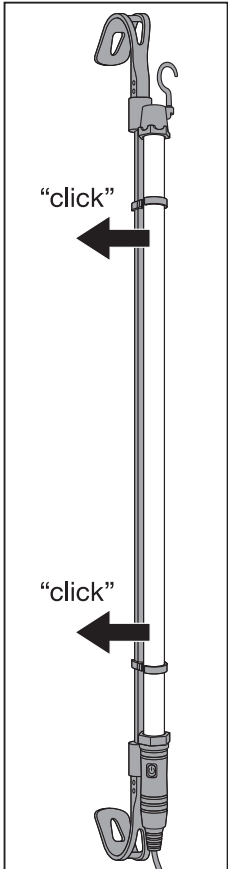

LEDinspect[®] Bonnet 1400

15W / 1400lm

LEDinspect® Bonnet 1400

CE IP65

EAC

C10449057
G10590080
19.02.16

OSRAM GmbH
Steinerne Furt 62
86167 Augsburg
Germany
www.osram.com

✂