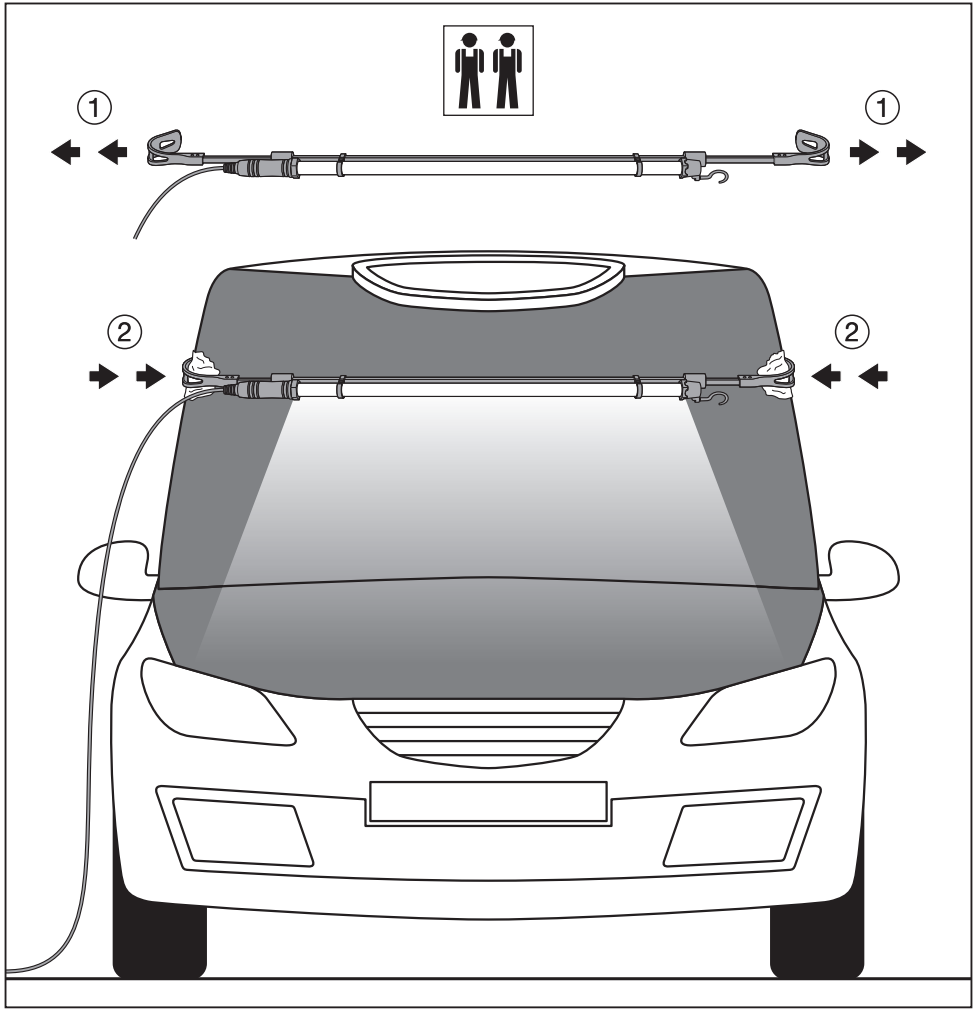

LEDinspect[®] Bonnet 1400

15W / 1400lm

LEDinspect® Bonnet 1400

CE IP65

EAC

C10449057
G10590080
19.02.16

OSRAM GmbH
Steinerne Furt 62
86167 Augsburg
Germany
www.osram.com

✂