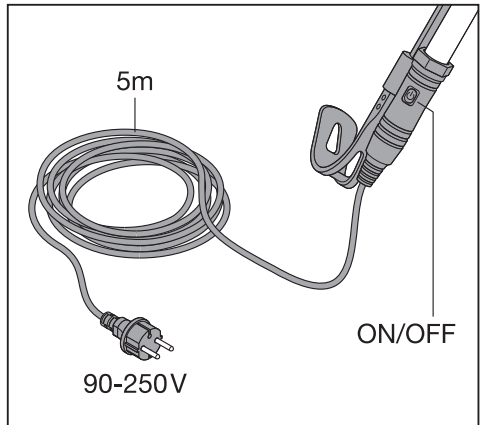

LEDinspect[®] Bonnet 1400

15W / 1400lm

LEDinspect® Bonnet 1400

CE IP65

EAC

C10449057
G10590080
19.02.16

OSRAM GmbH
Steinerne Furt 62
86167 Augsburg
Germany
www.osram.com

✂