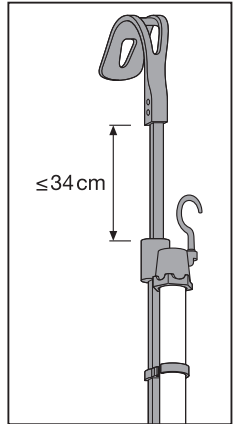

LEDinspect[®] Bonnet 1400

15W / 1400lm

LEDinspect® Bonnet 1400

CE IP65

EAC

C10449057
G10590080
19.02.16

OSRAM GmbH
Steinerne Furt 62
86167 Augsburg
Germany
www.osram.com

✂