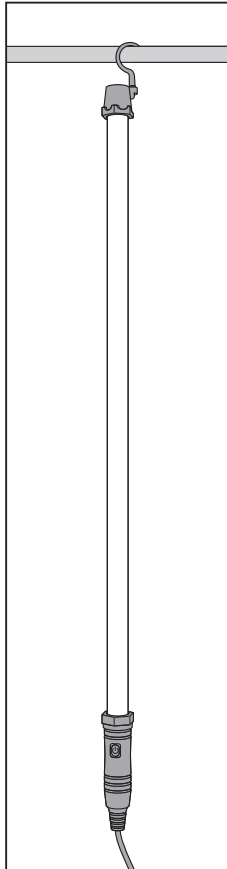

LEDinspect[®] Bonnet 1400

15W / 1400lm

LEDinspect® Bonnet 1400

CE IP65

EAC

C10449057
G10590080
19.02.16

OSRAM GmbH
Steinerne Furt 62
86167 Augsburg
Germany
www.osram.com

✂