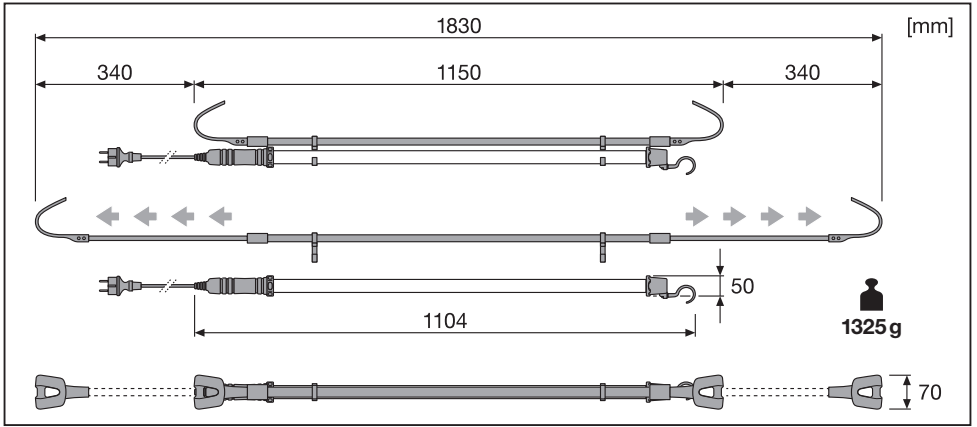

LEDinspect[®] Bonnet 1400

15W / 1400lm

LEDinspect® Bonnet 1400

CE IP65

EAC

C10449057
G10590080
19.02.16

OSRAM GmbH
Steinerne Furt 62
86167 Augsburg
Germany
www.osram.com

✂