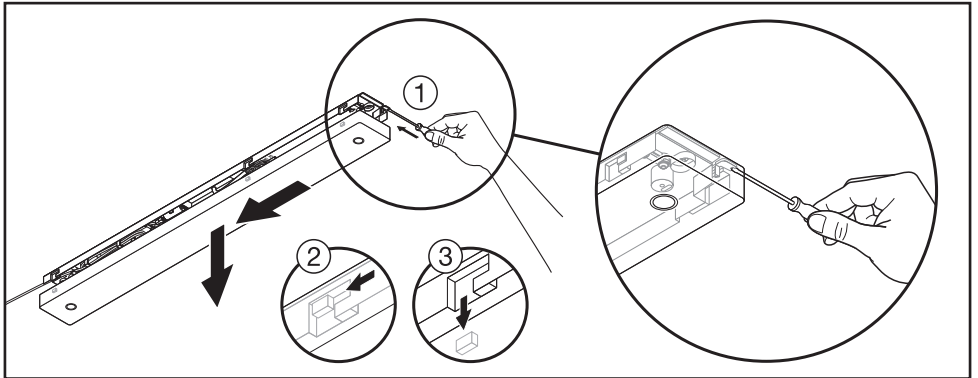

# ARKTIKA-P DUO DALI

**DALI MCU**  
**EAN 4008321189721**

1x

2x

≤ 12x

IP20

C10449059  
G10511626  
03.03.14

OSRAM GmbH  
Steinerne Furt 62  
86167 Augsburg  
Germany  
[www.osram.com](http://www.osram.com)